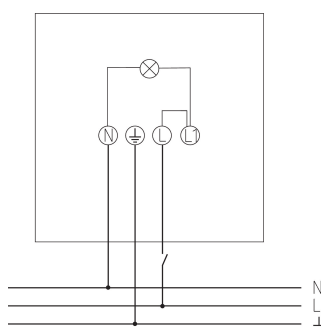

theLeda B30L W BK

N° de réf.: 1020695

theben

Spots LED

Appliques à LED sans détecteur de mouvement

Description des fonctions

- Projecteur à LED de 30 W
- Conçu pour un usage extérieur
- Appareil évolutif avec modules en option (module détecteur de mouvement, module capteur de luminosité)
- Projecteur rotatif à 360°
- Non dimmable

Caractéristiques techniques

theLeda B30L W BK	
Tension d'alimentation	230 V AC
Fréquence	50 Hz
Couleur	Noir (similaire à RAL 9005)
Type de montage	Montage mural et au plafond, Extérieur
Puissance LED (flux lumineux)	3340 lm
Température de couleur	3000 K, blanc chaud

theLeda B30L W BK	
Indice rendu des couleurs	< 80
Durée de vie	L80/B10/51.000 h
Hauteur de montage	2 - 3 m
Température ambiante	-20°C ... 40°C
Classe de protection	I
Indice de protection	IP 65

Schémas de raccordement